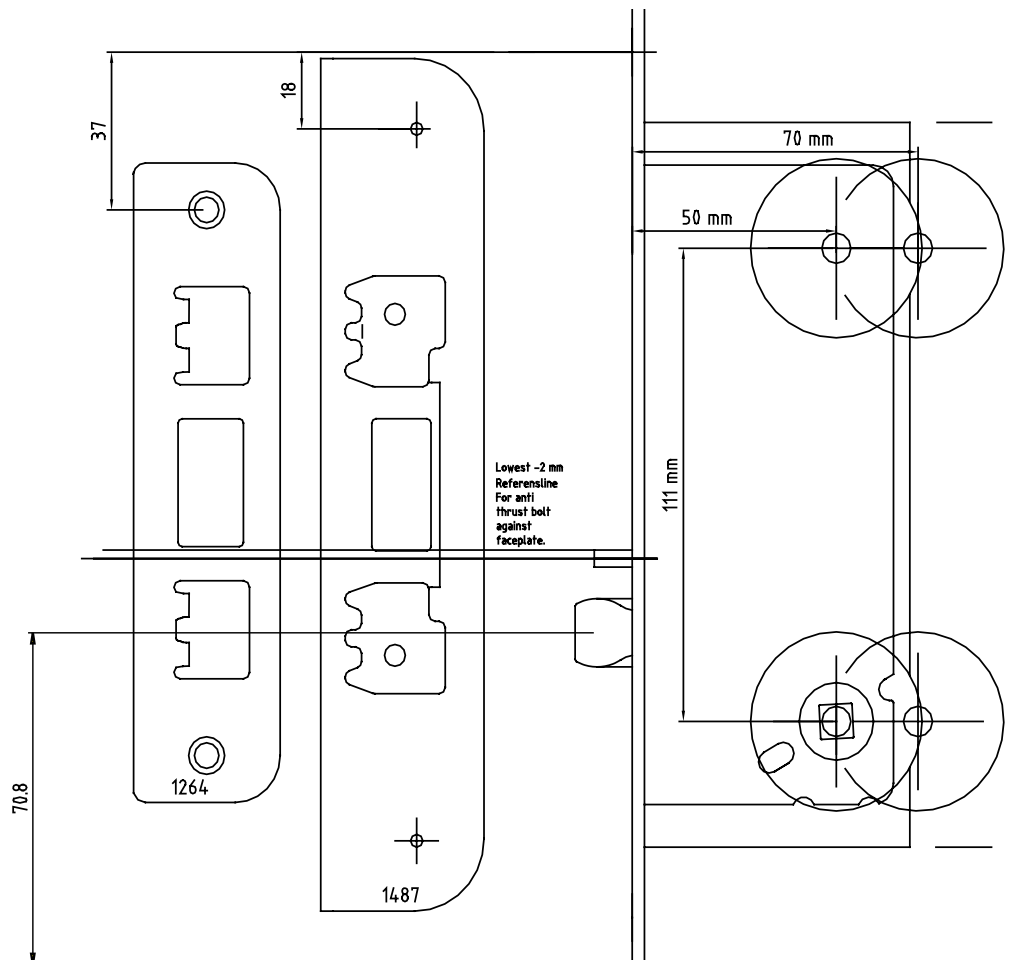

ASSA Connect 216-50

ASSA ABLOY
Opening Solutions

Låsekasse

ASSA ABLOY Opening Solutions Denmark A/S
Borupvang 5D
2750 Ballerup

Tlf.: +45 4454 4454
Mail: Info.dk.openingsolutions@assaabloy.com

www.assaabloy.dk